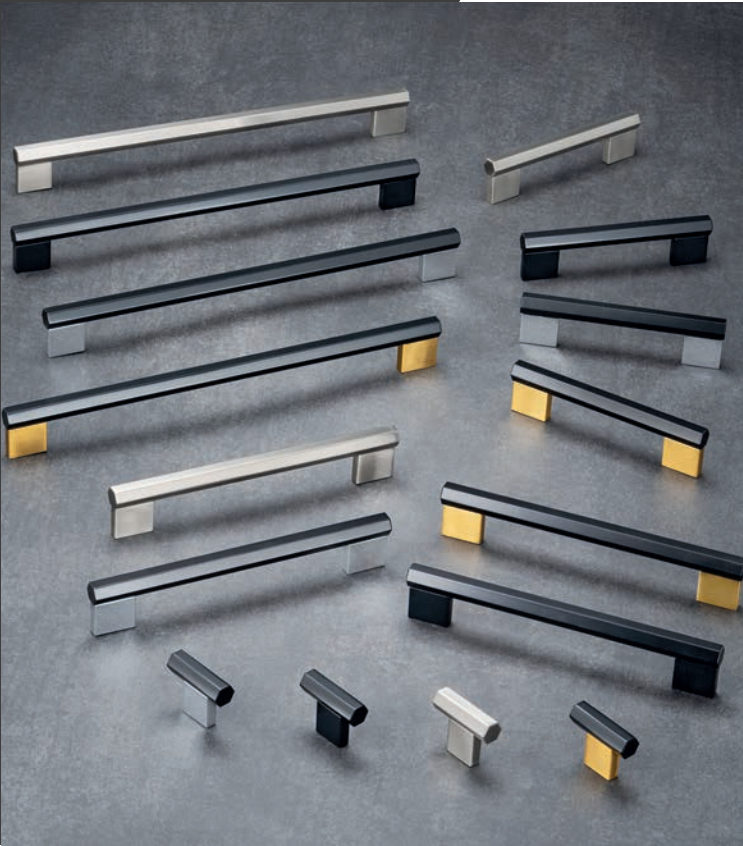

Collection

INSPIRATION

4 new modern collections

Dual finish

Collection 8780

N°	Center to center	Finish	Length overall
HANDLES			
BP8780128	128 mm	140/900, 158/900 195/900, 900/900	160 mm
BP8780192	192 mm	140/900, 158/900 195/900, 900/900	224 mm
BP8780320	320 mm	140/900, 158/900 195/900, 900/900	352 mm
BP878012*	12" (305 mm)	140/900, 158/900 195/900, 900/900	357 mm
BP878018*	18" (457 mm)	140/900, 158/900 195/900, 900/900	509 mm
KNOBS			
BP878050		140/900, 158/900 195/900, 900/900	50 mm

* Handles for appliances (M6 screws)

Chrome 140	Brushed Aurum Gold 158	Brushed Nickel 195	Matte Black 900

Dual finish

Collection 8747

N°	Center to center	Finish	Length overall
HANDLES			
BP8747128	128 mm	140/900, 158/900 195/900, 900/900	184 mm
BP8747192	192 mm	140/900, 158/900 195/900, 900/900	248 mm
BP8747320	320 mm	140/900, 158/900 195/900, 900/900	376 mm
BP874712*	12" (305 mm)	140/900, 158/900 195/900, 900/900	391 mm
BP874718*	18" (457 mm)	140/900, 158/900 195/900, 900/900	543 mm
KNOBS			
BP874750		140/900, 158/900 195/900, 900/900	50 mm

* Handles for appliances (M6 screws)

Chrome 140	Brushed Aurum Gold 158	Brushed Nickel 195	Matte Black 900

Single finish

Collection 8745

N°	Center to center	Finish	Length overall
HANDLES			
BP8745128	128-160 mm	140, 158, 195, 900	170 mm
BP8745192	192-224 mm	140, 158, 195, 900	238 mm
BP8745320	288-320 mm	140, 158, 195, 900	334 mm
BP874512*	12" (305 mm)	140, 158, 195, 900	357 mm
BP874518*	18" (457 mm)	140, 158, 195, 900	509 mm
KNOBS			
BP874530		140, 158, 195, 900	30 mm

*Handles for appliances (M6 screws)

	
Chrome 140	Brushed Aurum Gold 158
	
Brushed Nickel 195	Matte Black 900

Single finish

Collection 8790

N°	Center to center	Finish	Length overall
HANDLES			
BP8790128	128 mm	140, 158, 195, 900	252 mm
BP8790192	192 mm	140, 158, 195, 900	252 mm
BP8790320	320 mm	140, 158, 195, 900	380 mm
BP879012*	12" (305 mm)	140, 158, 195, 900	375 mm
BP879018*	18" (457 mm)	140, 158, 195, 900	527 mm
KNOBS			
BP879040		140, 158, 195, 900	40 mm