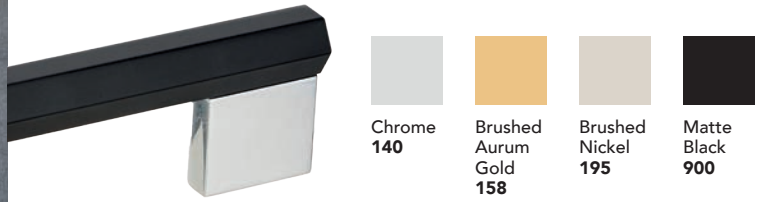

Collection

INSPIRATION

4 new modern collections

Dual finish

Collection 8780

N°	Center to center	Finish	Length overall
HANDLES			
BP8780128	128 mm	140/900, 158/900 195/900, 900/900	160 mm
BP8780192	192 mm	140/900, 158/900 195/900, 900/900	224 mm
BP8780320	320 mm	140/900, 158/900 195/900, 900/900	352 mm
BP878012*	12" (305 mm)	140/900, 158/900 195/900, 900/900	357 mm
BP878018*	18" (457 mm)	140/900, 158/900 195/900, 900/900	509 mm
KNOBS			
BP878050		140/900, 158/900 195/900, 900/900	50 mm

* Handles for appliances (M6 screws)

Chrome 140	Brushed Aurum Gold 158	Brushed Nickel 195	Matte Black 900

Dual finish

Collection 8747

N°	Center to center	Finish	Length overall
HANDLES			
BP8747128	128 mm	140/900, 158/900 195/900, 900/900	184 mm
BP8747192	192 mm	140/900, 158/900 195/900, 900/900	248 mm
BP8747320	320 mm	140/900, 158/900 195/900, 900/900	376 mm
BP874712*	12" (305 mm)	140/900, 158/900 195/900, 900/900	391 mm
BP874718*	18" (457 mm)	140/900, 158/900 195/900, 900/900	543 mm
KNOBS			
BP874750		140/900, 158/900 195/900, 900/900	50 mm

* Handles for appliances (M6 screws)

Chrome 140	Brushed Aurum Gold 158	Brushed Nickel 195	Matte Black 900

Single finish

Collection 8745

N°	Center to center	Finish	Length overall
HANDLES			
BP8745128	128-160 mm	140, 158, 195, 900	170 mm
BP8745192	192-224 mm	140, 158, 195, 900	238 mm
BP8745320	288-320 mm	140, 158, 195, 900	334 mm
BP874512*	12" (305 mm)	140, 158, 195, 900	357 mm
BP874518*	18" (457 mm)	140, 158, 195, 900	509 mm
KNOBS			
BP874530		140, 158, 195, 900	30 mm