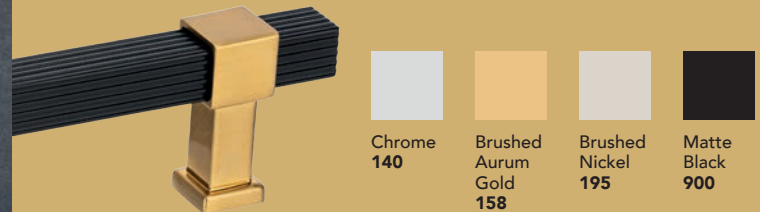

Collection

INSPIRATION

4 new modern collections

Dual finish

Collection 8780

N°	Center to center	Finish	Length overall
HANDLES			
BP8780128	128 mm	140/900, 158/900 195/900, 900/900	160 mm
BP8780192	192 mm	140/900, 158/900 195/900, 900/900	224 mm
BP8780320	320 mm	140/900, 158/900 195/900, 900/900	352 mm
BP878012*	12" (305 mm)	140/900, 158/900 195/900, 900/900	357 mm
BP878018*	18" (457 mm)	140/900, 158/900 195/900, 900/900	509 mm
KNOBS			
BP878050		140/900, 158/900 195/900, 900/900	50 mm

* Handles for appliances (M6 screws)

Chrome 140	Brushed Aurum Gold 158	Brushed Nickel 195	Matte Black 900

Dual finish

Collection 8747

N°	Center to center	Finish	Length overall
HANDLES			
BP8747128	128 mm	140/900, 158/900 195/900, 900/900	184 mm
BP8747192	192 mm	140/900, 158/900 195/900, 900/900	248 mm
BP8747320	320 mm	140/900, 158/900 195/900, 900/900	376 mm
BP874712*	12" (305 mm)	140/900, 158/900 195/900, 900/900	391 mm
BP874718*	18" (457 mm)	140/900, 158/900 195/900, 900/900	543 mm
KNOBS			
BP874750		140/900, 158/900 195/900, 900/900	50 mm

* Handles for appliances (M6 screws)

Chrome 140	Brushed Aurum Gold 158	Brushed Nickel 195	Matte Black 900

Single finish

Collection 8745

N°	Center to center	Finish	Length overall
HANDLES			
BP8745128	128-160 mm	140, 158, 195, 900	170 mm
BP8745192	192-224 mm	140, 158, 195, 900	238 mm
BP8745320	288-320 mm	140, 158, 195, 900	334 mm
BP874512*	12" (305 mm)	140, 158, 195, 900	357 mm
BP874518*	18" (457 mm)	140, 158, 195, 900	509 mm
KNOBS			
BP874530		140, 158, 195, 900	30 mm

*Handles for appliances (M6 screws)

	
Chrome 140	Brushed Aurum Gold 158
	
Brushed Nickel 195	Matte Black 900

Single finish

Collection 8790

N°	Center to center	Finish	Length overall
HANDLES			
BP8790128	128 mm	140, 158, 195, 900	252 mm
BP8790192	192 mm	140, 158, 195, 900	252 mm
BP8790320	320 mm	140, 158, 195, 900	380 mm
BP879012*	12" (305 mm)	140, 158, 195, 900	375 mm
BP879018*	18" (457 mm)	140, 158, 195, 900	527 mm
KNOBS			
BP879040		140, 158, 195, 900	40 mm