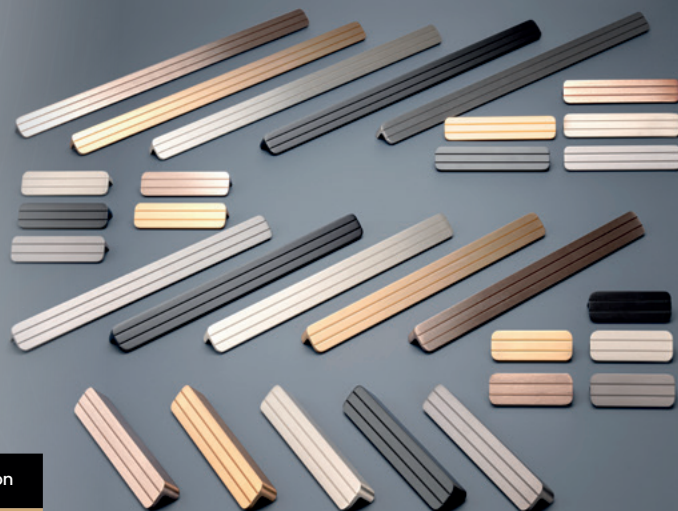

## SERIES 9431

A modern metal cup pull with two prominent horizontal grooves. This is the perfect pull for adding contemporary refinement.

N°	Center to center	Finish	Length overall	Projection
<b>HANDLES</b>				
<b>943164</b>	64 mm	90, 92, CHSAT, 195, OBRZ	84 mm	22 mm
<b>943196</b>	96 mm	90, 92, CHSAT, 195, OBRZ	116 mm	22 mm
<b>9431128</b>	128 mm	90, 92, CHSAT, 195, OBRZ	148 mm	22 mm
<b>9431160</b>	160 mm	90, 92, CHSAT, 195, OBRZ	180 mm	22 mm
<b>9431320</b>	320 mm	90, 92, CHSAT, 195, OBRZ	340 mm	22 mm
<b>9431480</b>	480 mm	90, 92, CHSAT, 195, OBRZ	500 mm	22 mm
<b>9431960</b>	960 mm	90, 92, CHSAT, 195, OBRZ	980 mm	22 mm