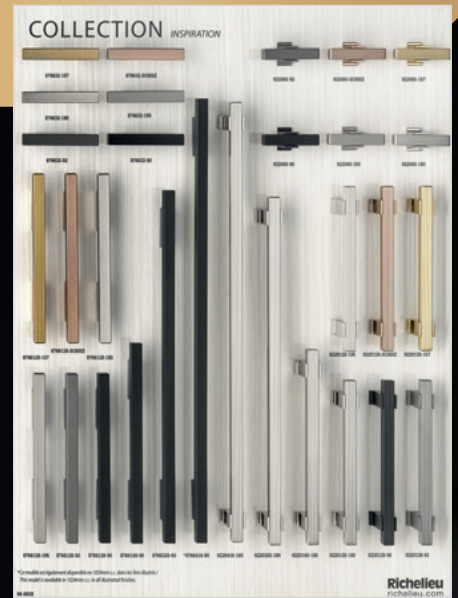

## FINISHES

Brushed Nickel  
**195**

Black  
**90**

Polished Gold  
**157**

Polished Nickel  
**180**

Shiny Oriental Bronze  
**SOBRZ**

Brushed Black Nickel  
**92**

Satin Champagne  
**CHSAT**

Oriental Bronze  
**OBRZ**

## DISPLAY BOARDS

**N° 98863B**

**N° 98864B**

**N° 98865B**

**N° 98866B**

**N° 98867B**

**N° 98868B**