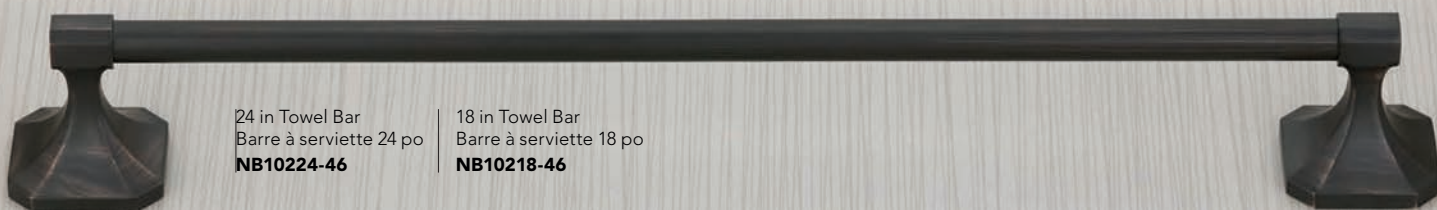

Robe Hook
Crochet à peignoir
NB10205-46

Tissue Holder
Porte-papier hygiénique
NB10201-46

RIVIERA COLLECTION

Brushed Bronze • Bronze brossé

24 in Towel Bar
Barre à serviette 24 po
NB10224-46

18 in Towel Bar
Barre à serviette 18 po
NB10218-46

Towel Ring
Porte-serviette
NB10206-46