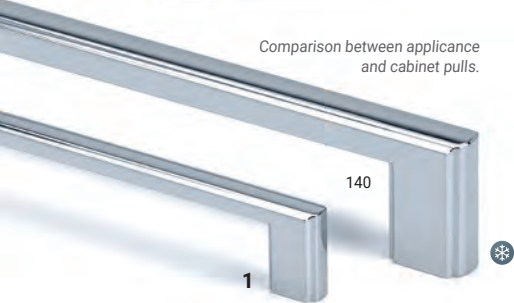

BP865596900

BP864096195

BP864033158

BP865596900

❄️ Appliance Pulls

L 33 x 33 mm  
1 5/16\"/>

L 44 x P 33 mm  
1 3/4\"/>

L 32 x 32 mm  
1 1/4\"/>