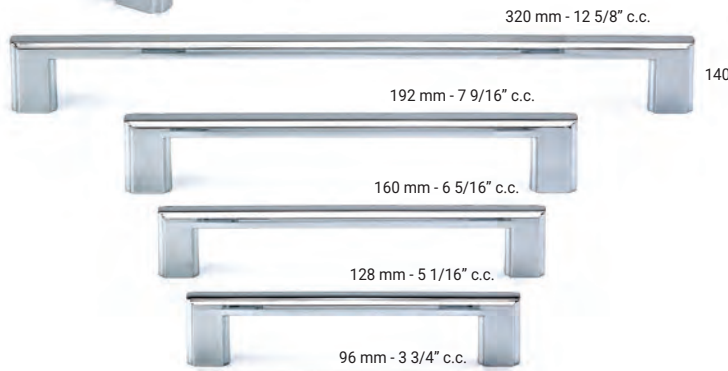

BP865596900

BP864096195

BP864033158

BP865596900

❄️ Appliance Pulls

L 33 x 33 mm  
1 5/16\"/>

L 44 x P 33 mm  
1 3/4\"/>

L 32 x 32 mm  
1 1/4\"/>